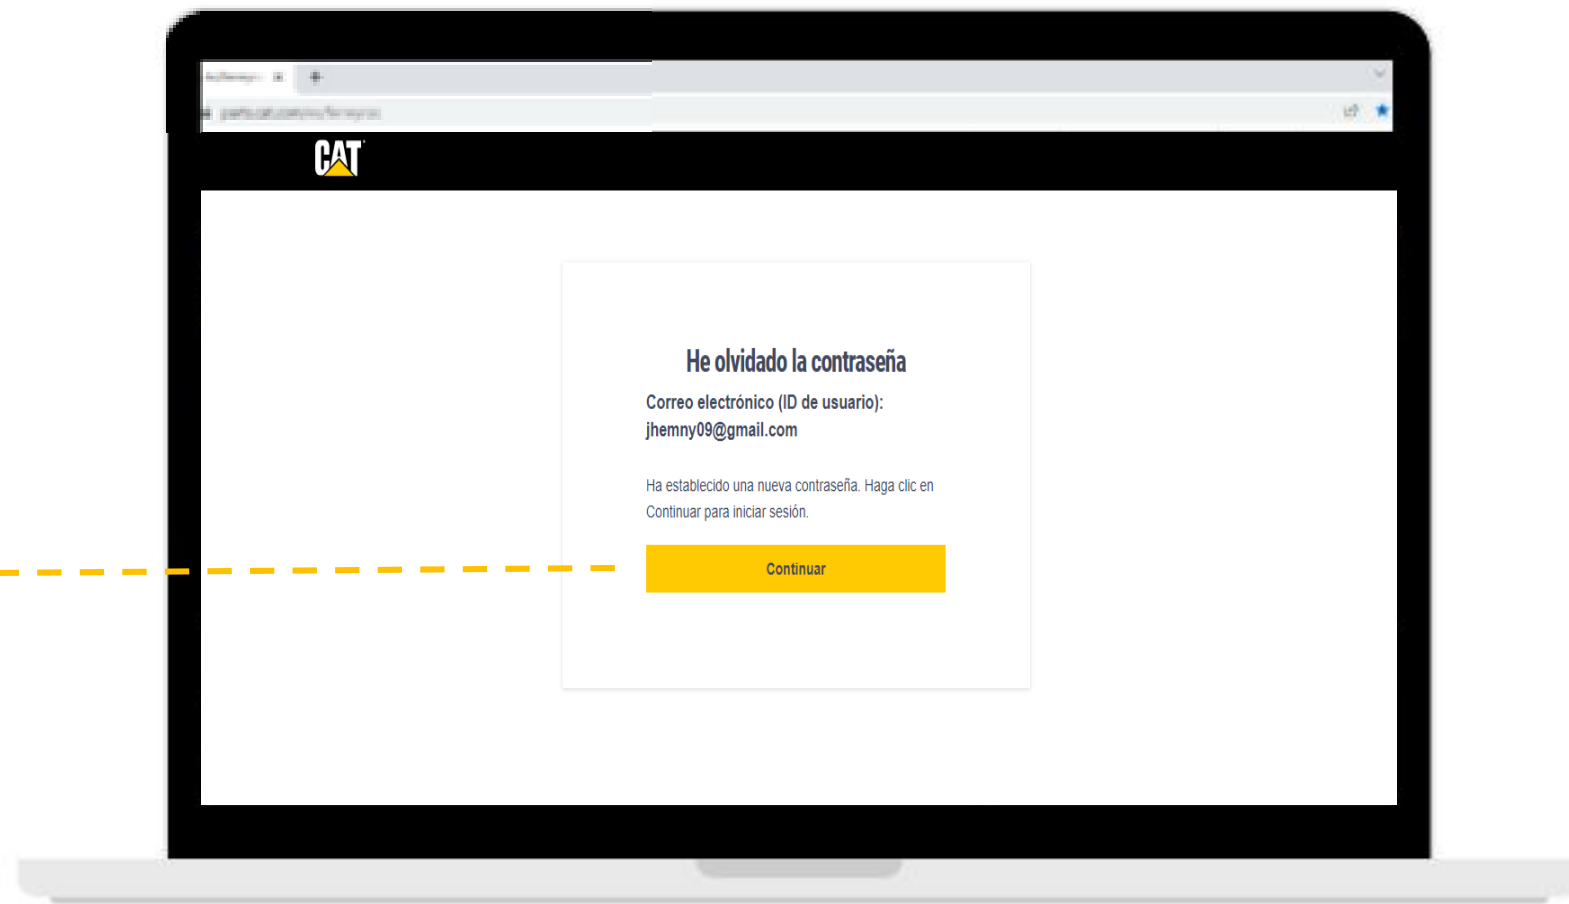

Dar click en

Continuar