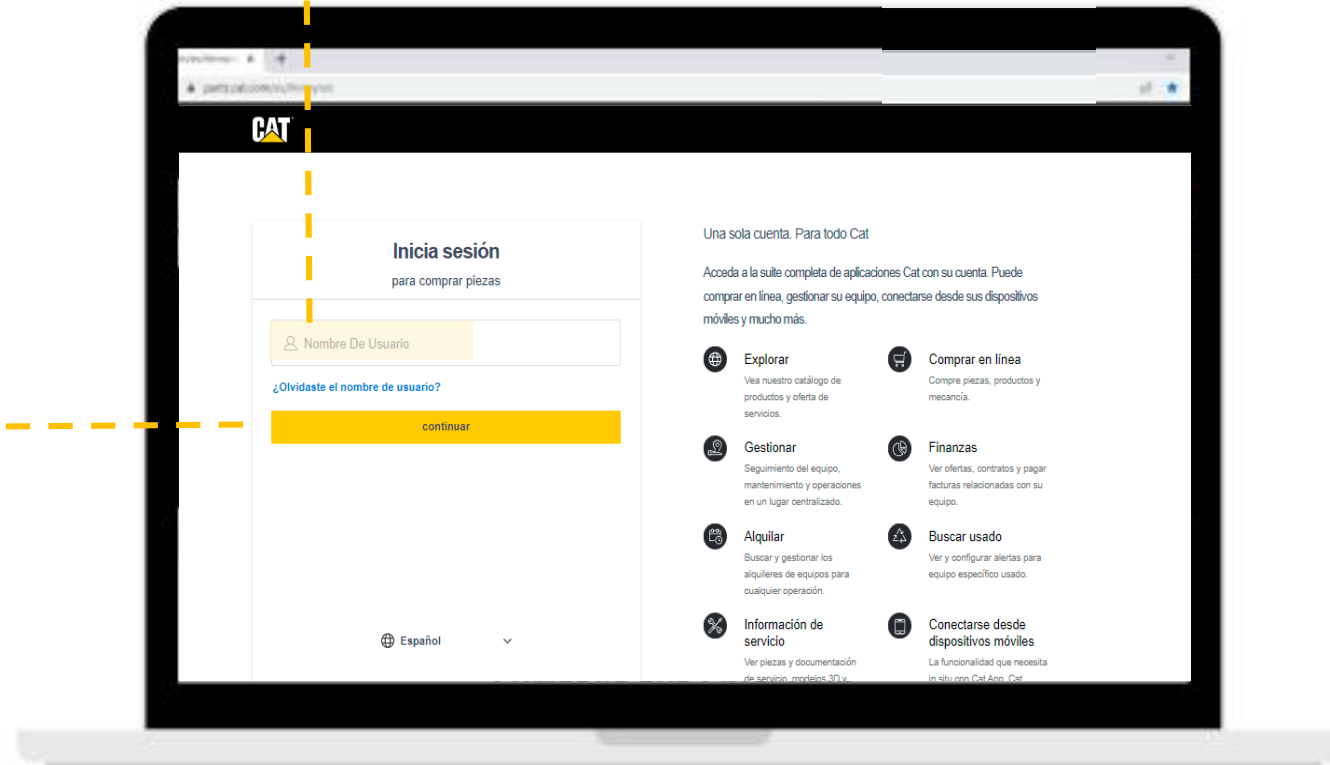

¿CÓMO RECUPERAR MI CONTRASEÑA EN **PARTS.CAT.COM** ?

PARTS.CAT.COM

Ferreyros **CAT**

UNA EMPRESA FERREYCORP

Ingresar a nuestra página:

parts.cat.com/es/ferreyros

Dar click en
iniciar sesión

Digital

Usuario PCC

Dar click

Continuar

Dar click en

¿Olvidaste la contraseña?

Dar click en

Enviar código

Ingresar el código de verificación y dar click en