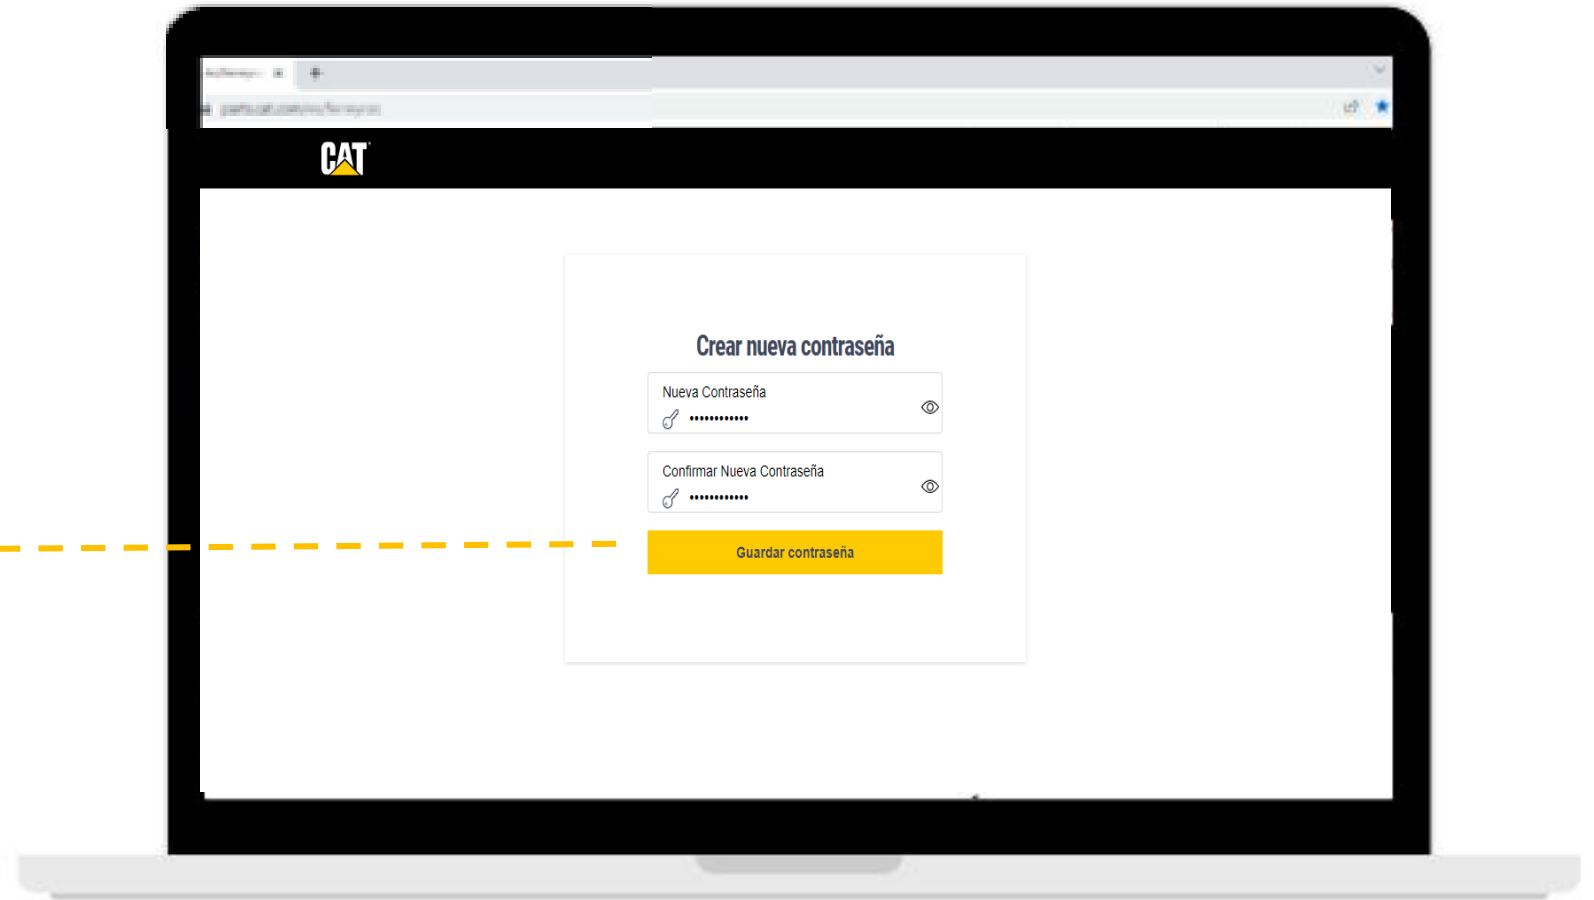

Crear una nueva contraseña y dar click en

Guardar contraseña